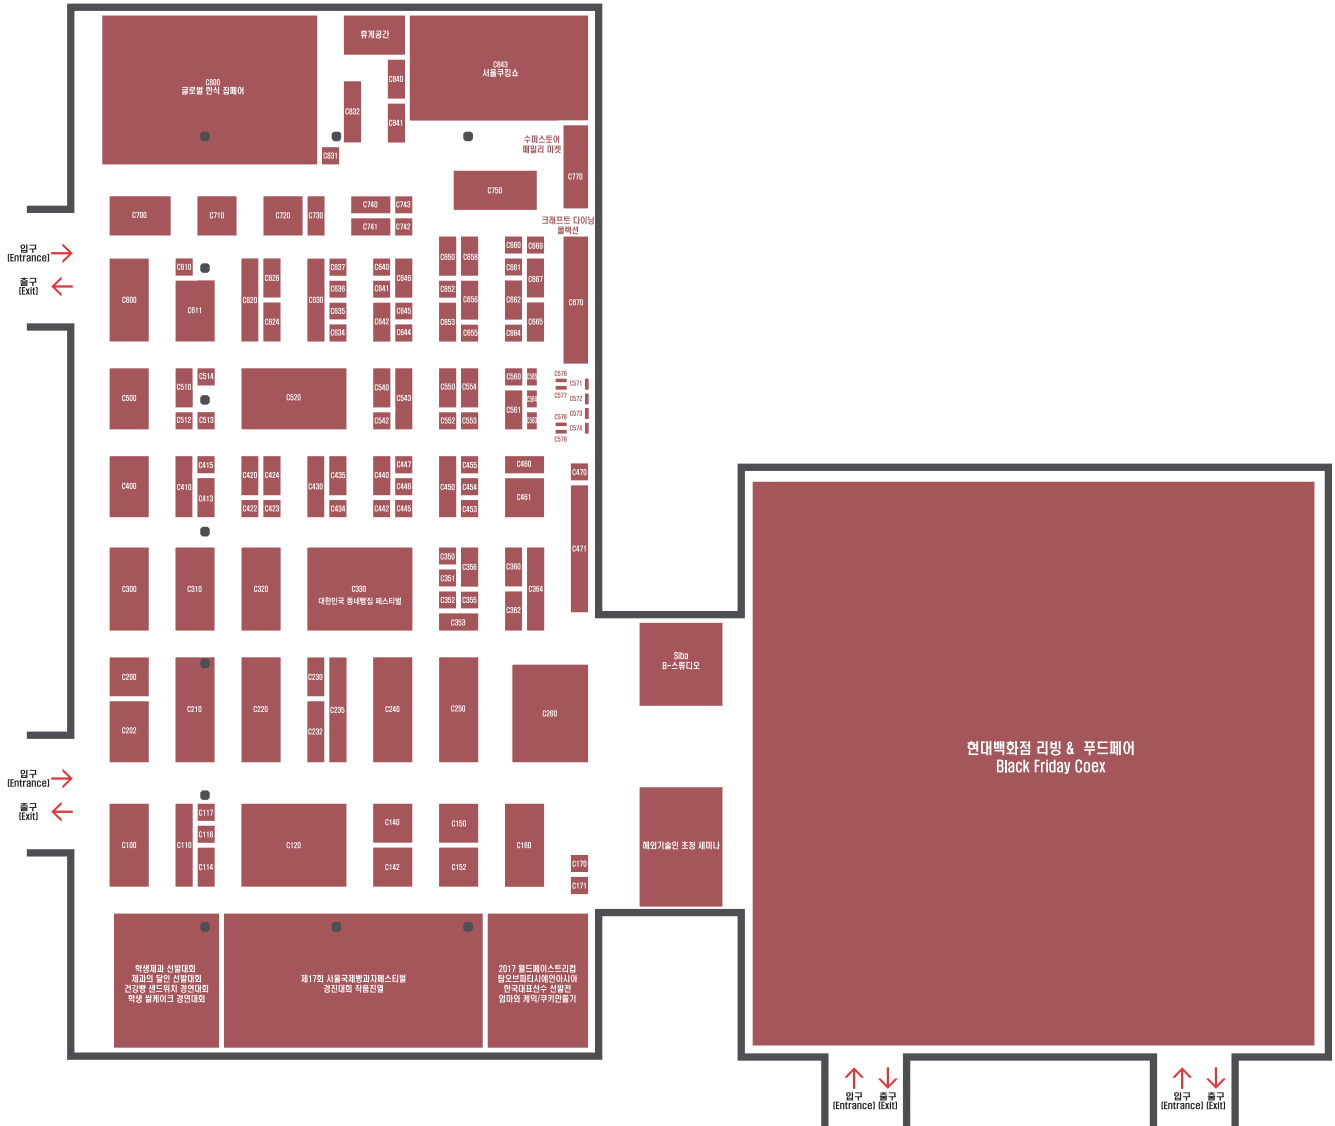

Hall C & Hall D

042

참가업체 리스트 | Food Week Korea 2015

Booth No.	참가업체(국문)	참가업체(영문)	Page
식품기기, 주방용품, 기타			
C636	(주)더오디	THE OD CO., LTD.	110
C520	주식회사 부성	BU SUNG CO., LTD.	110
C658	(주)북메카	www.abcbooks.co.kr	110
C540	(주)사라야코리아	SARAYA KOREA	110
C637	(주)씨이엠	CEM Co., LTD.	110
C641	(주)씨케이컴퍼니	CK COMPANY CO., LTD.	110
C552	(주)아이지앤씨	IGNCCO., LTD.	110
C624	(주)에스티엘	ESSTELL CO., LTD.	110
C742	(주)이페이커	EPACKER, CO., LTD.	110
C513	(주)제니스코리아	ZENITH KOREA.CO., LTD.	110
C543	(주)카프엘	KAFEL	110
C645	(주)포트텍	FortTec.Co., Ltd.	110
C640	(유)한국타코닉	KOREA TACONIC	110
C626	(주)YHB	YHBCO., LTD	110
C455	경희사이버대학교 외식조리경영학과	Dept. of FoodService and Culinary Management	110
C512	디에스엔터프라이즈(주)	DS ENTERPRISE, INC.	111
C650	식품안전정보원	National Food Safety Information Service	111
C610	아인텍 주식회사	A-INTEC CO., LTD	111
C553	유니온테크(주)	UNIONTECH CO., LTD.	111
C646	인스텝	INSTEM	111
C800	재단법인 한식재단 제3회 글로벌 한식 잡페어	Korean Food Foundation Global Hansik Job Fair 2015	111
C642	제이엠그린	JMGREEN	111
C634	주식회사 비엔티	BNT CORP.	111
C542	주식회사 제뉴인그립	GENUINE GRIP FOOTWEAR CORP.	111
C832	한국종축개량협회	한국종축개량협회 홍보관 제18회 전국한우능력평가대회	111
C652	주식회사 토테크	TOK-TECH CO., LTD	111
C514	주식회사 해산	Haesan Co., Ltd	111
C644	지니스	JINNYS	111
C655	지투지	G2G	111
C653	컷코	CUTCO	111
C743	태양기업	SunEnterprise	112
C635	푸드매니저	FOODMANAGER	112
C656	한국외식정보(주)/식품외식경제·월간식당	KOREA FOOD SERVICE INFORMATION CO., LTD	112
HACCP ZONE			
C660	(주)한국지네틱팜	Korea Genetic Pharm Co., Ltd.	113
C665	(주)우리찬	Woorlchan Co., Ltd	113
C669	(주)이가자연면	IGANaturalNoodle	113
C664	농업회사법인 청맥(주)	KOREAN K-coffee	113
C661	바비조아	BABIJOA	113
C667	주식회사 푸드웰	FOODWELL COPORATION	113
C662	한국식품안전관리인증원	Korea Institute for Food Safety Management Accreditation	113
Kitchen Fair			
C630	주식회사 세기시스템	SEGI SYSTEM CO., LTD	114
C600	주식회사티에스케이	TSK CO., LTD.	114
C620	(주)하인스	Hains.Co., Ltd	114